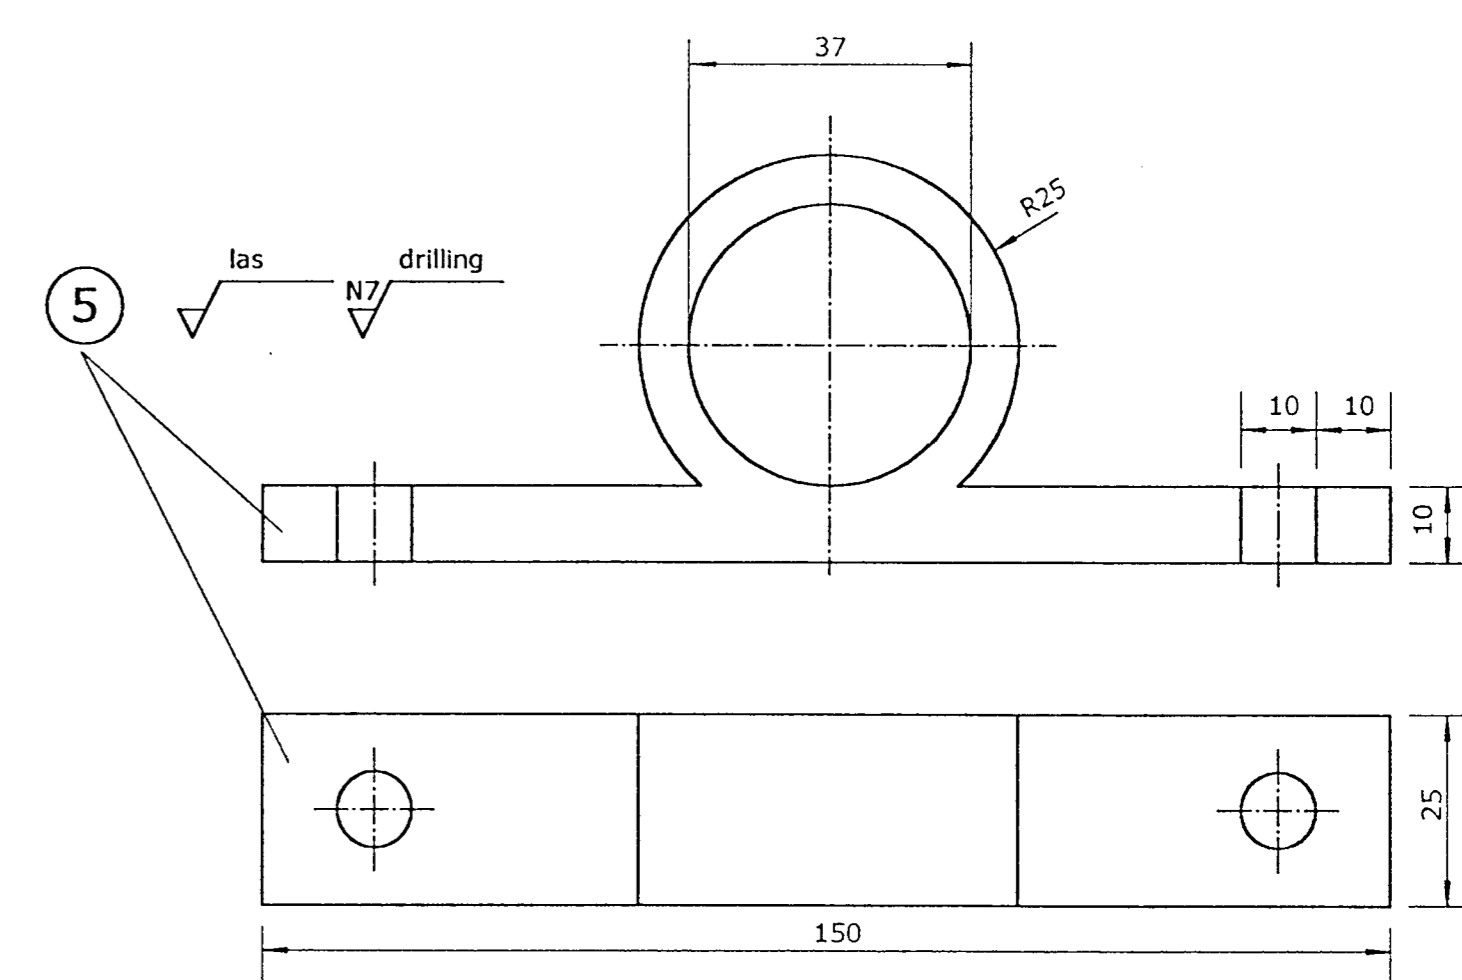

Skala 1 : 8

Skala 1 : 10

Skala 1 : 8

Skala 1 : 2

9	PULLEY 4	ST 33	1	
8	PULLEY 3	ST 33	1	
7	PULLEY 2	ST 33	1	
6	PULLEY 1	ST 33	1	
5	RUMAH BEARING	BESI	2	
4	TABUNG PENAMPIK	ALUMINIUM	1	
3	FRAME	BESI	4	
2	RANGKA	BESI	1	
1	MOTOR		1	
NO :	NAMA BAGIAN	BAHAN	JUMLAH	CATATAN
	SKALA : 1 : 1	DIGAMBAR : APRIL		
	SATUAN : mm	NRP : 24496093		
	TANGGAL :	DILIHAT : Ir. PHILIP		
TEKNIK MESIN UK PETRA		PENGOLAH HONEYCOMB		A1