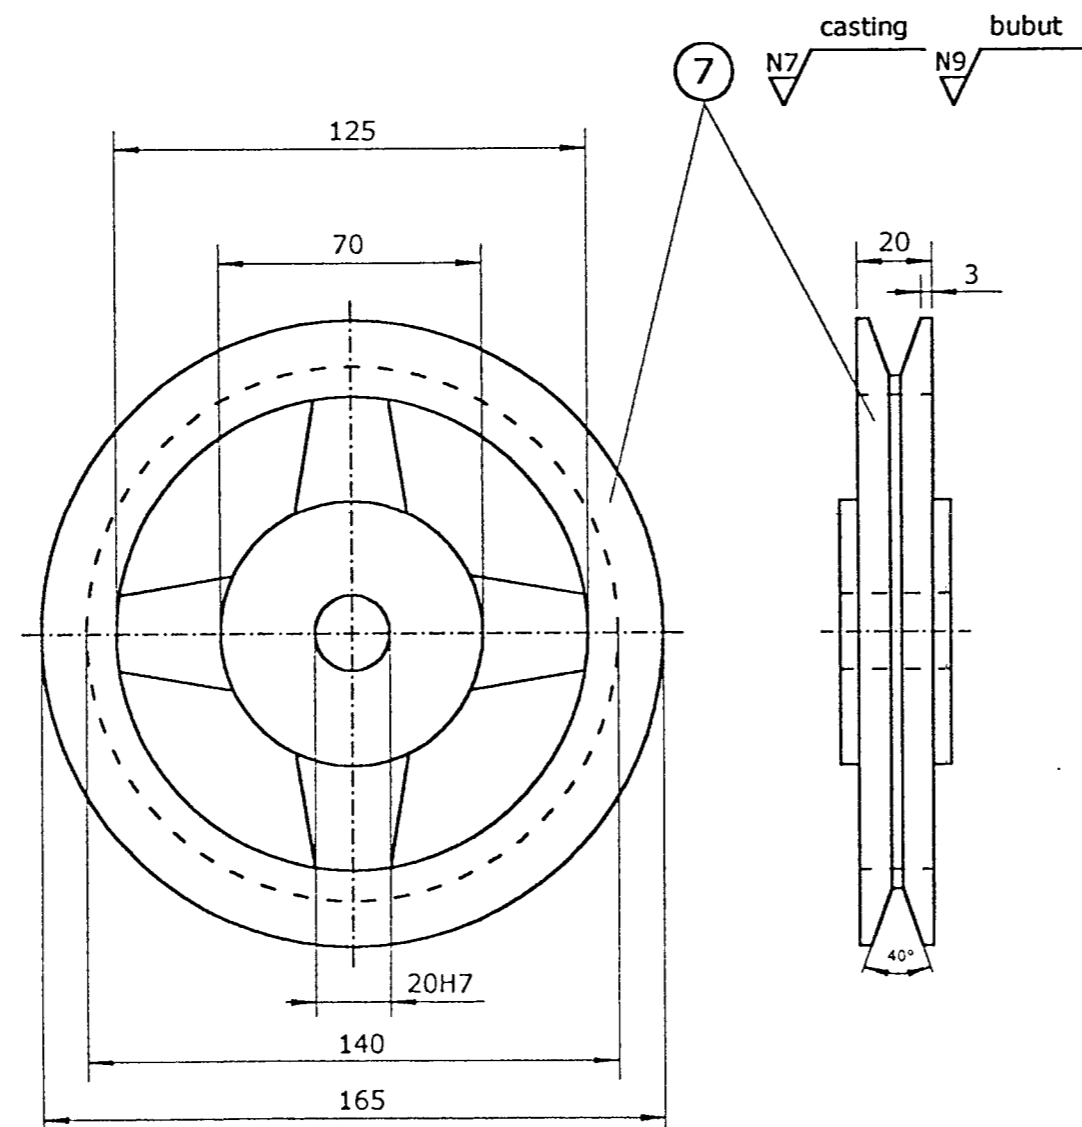

Skala 1 : 8

Skala 1 : 10

Skala 1 : 8

Skala 1 : 2

9	PULLEY 4	ST 33	1	
8	PULLEY 3	ST 33	1	
7	PULLEY 2	ST 33	1	
6	PULLEY 1	ST 33	1	
5	RUMAH BEARING	BESI	2	
4	TABUNG PENAMPIK	ALUMINIUM	1	
3	FRAME	BESI	4	
2	RANGKA	BESI	1	
1	MOTOR		1	
NO :	NAMA BAGIAN	BAHAN	JUMLAH	CATATAN
	SKALA : 1 : 1	DIGAMBAR : APRIL		
	SATUAN : mm	NRP : 24496093		
	TANGGAL :	DILIHAT : Ir. PHILIP		
TEKNIK MESIN UK PETRA		PENGOLAH HONEYCOMB		A1