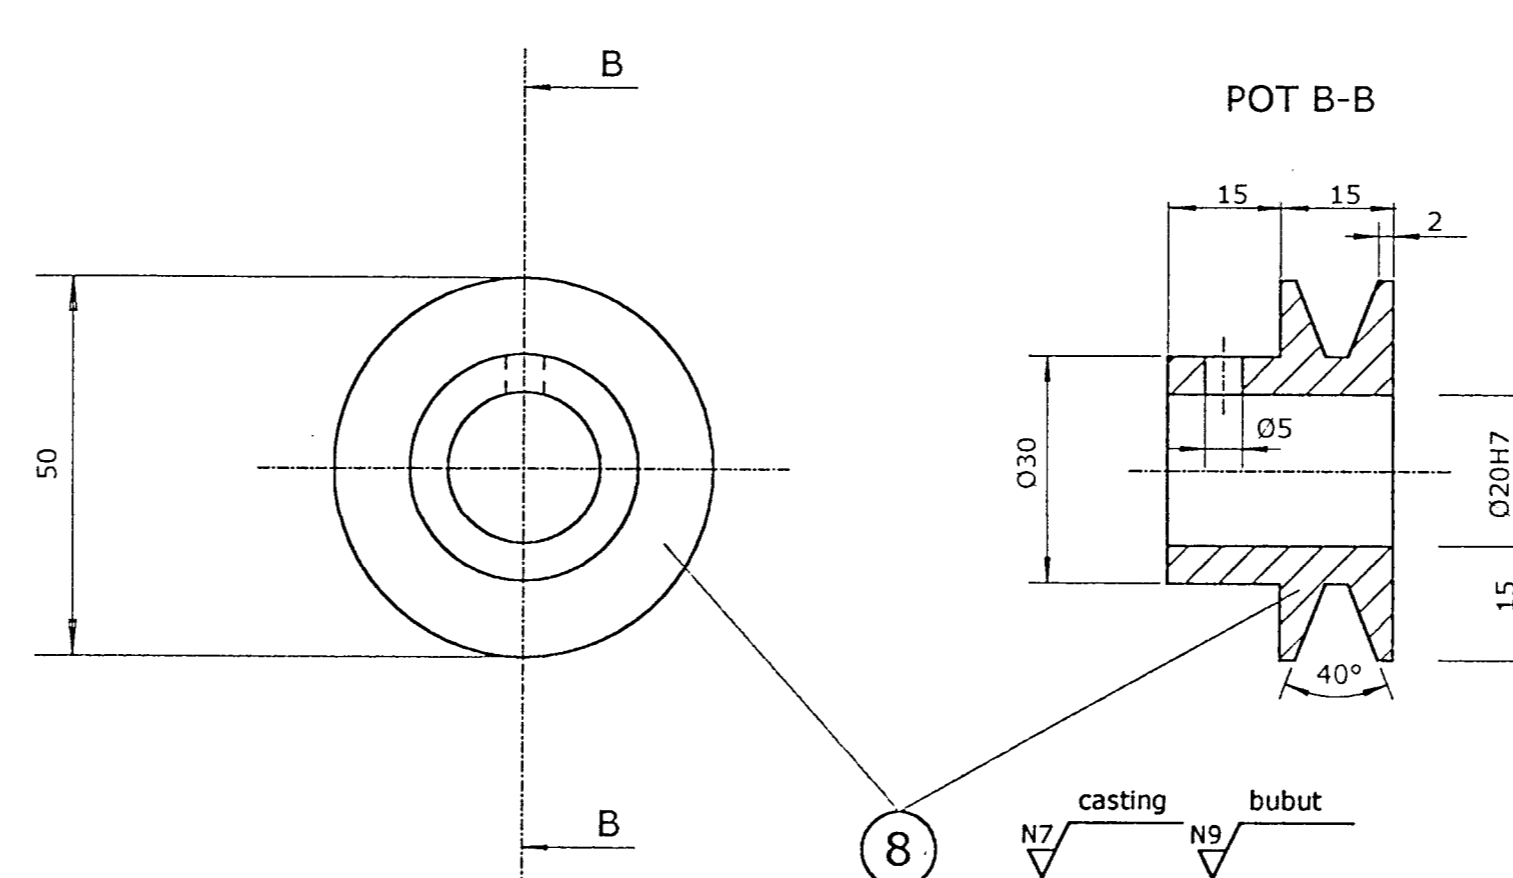

Skala 1 : 8

Skala 1 : 10

Skala 1 : 8

Skala 1 : 2

9	PULLEY 4	ST 33	1	
8	PULLEY 3	ST 33	1	
7	PULLEY 2	ST 33	1	
6	PULLEY 1	ST 33	1	
5	RUMAH BEARING	BESI	2	
4	TABUNG PENAMPIK	ALUMINIUM	1	
3	FRAME	BESI	4	
2	RANGKA	BESI	1	
1	MOTOR		1	
NO :	NAMA BAGIAN	BAHAN	JUMLAH	CATATAN
	SKALA : 1 : 1	DIGAMBAR : APRIL		
	SATUAN : mm	NRP : 24496093		
	TANGGAL :	DILIHAT : Ir. PHILIP		
TEKNIK MESIN UK PETRA		PENGOLAH HONEYCOMB		A1