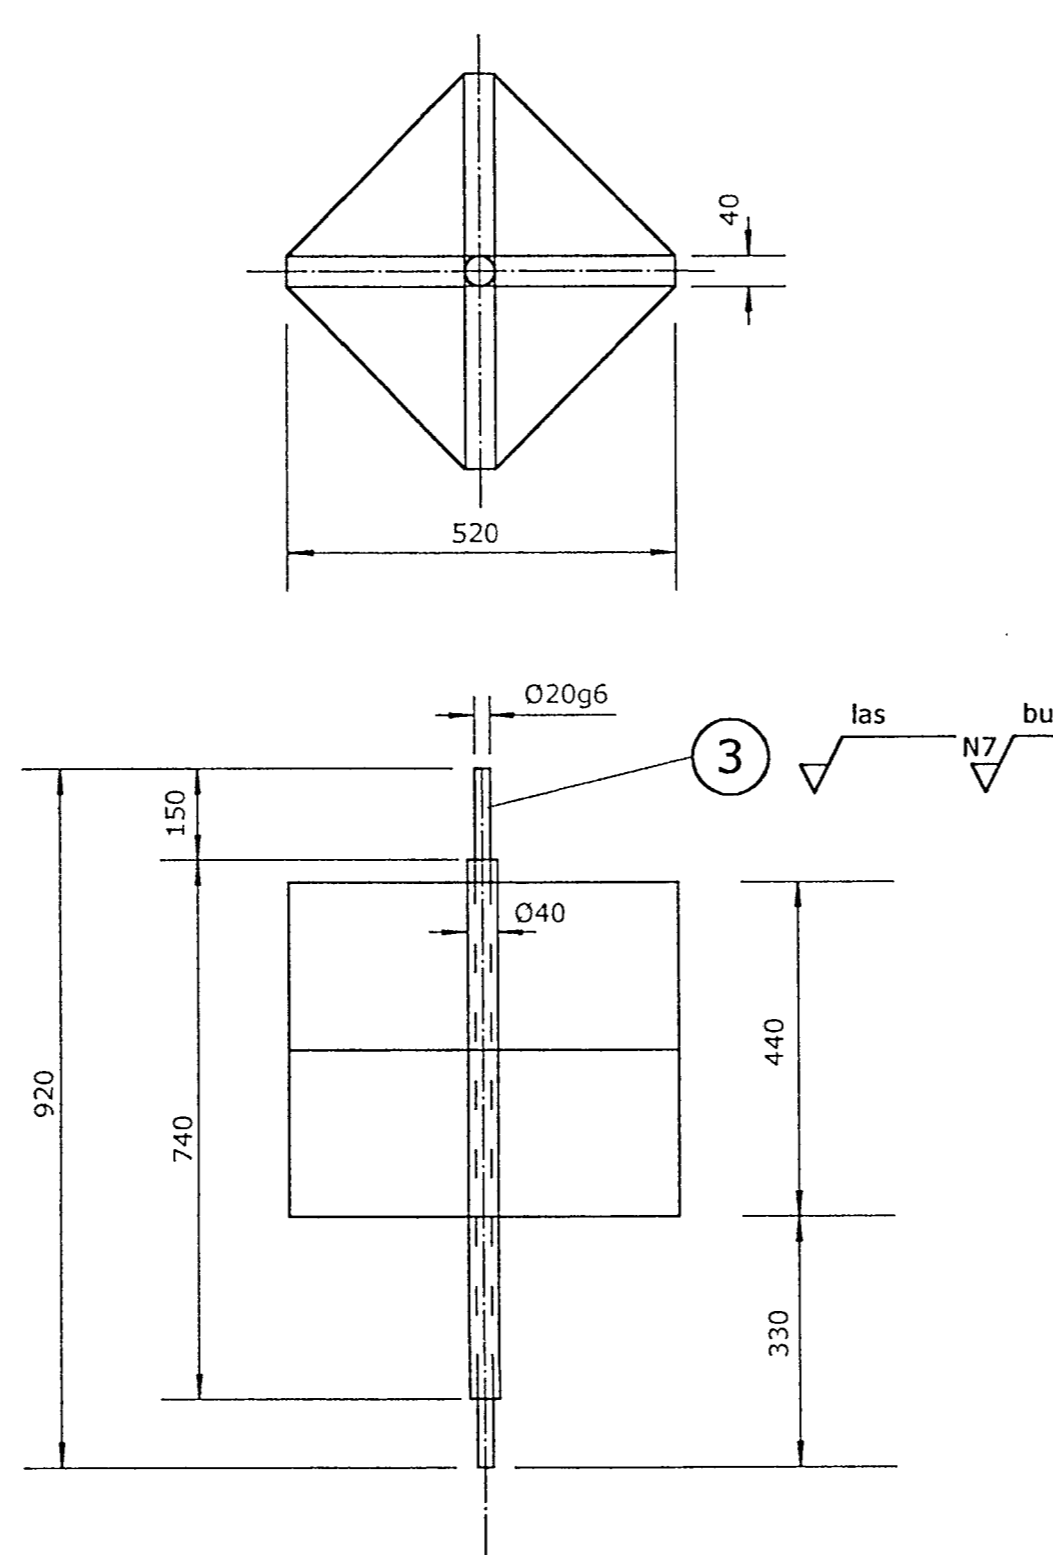

Skala 1 : 8

Skala 1 : 10

Skala 1 : 8

Skala 1 : 2

9	PULLEY 4	ST 33	1	
8	PULLEY 3	ST 33	1	
7	PULLEY 2	ST 33	1	
6	PULLEY 1	ST 33	1	
5	RUMAH BEARING	BESI	2	
4	TABUNG PENAMPIK	ALUMINIUM	1	
3	FRAME	BESI	4	
2	RANGKA	BESI	1	
1	MOTOR		1	
NO :	NAMA BAGIAN	BAHAN	JUMLAH	CATATAN
	SKALA : 1 : 1	DIGAMBAR : APRIL		
	SATUAN : mm	NRP : 24496093		
	TANGGAL :	DILIHAT : Ir. PHILIP		
TEKNIK MESIN UK PETRA		PENGOLAH HONEYCOMB		A1