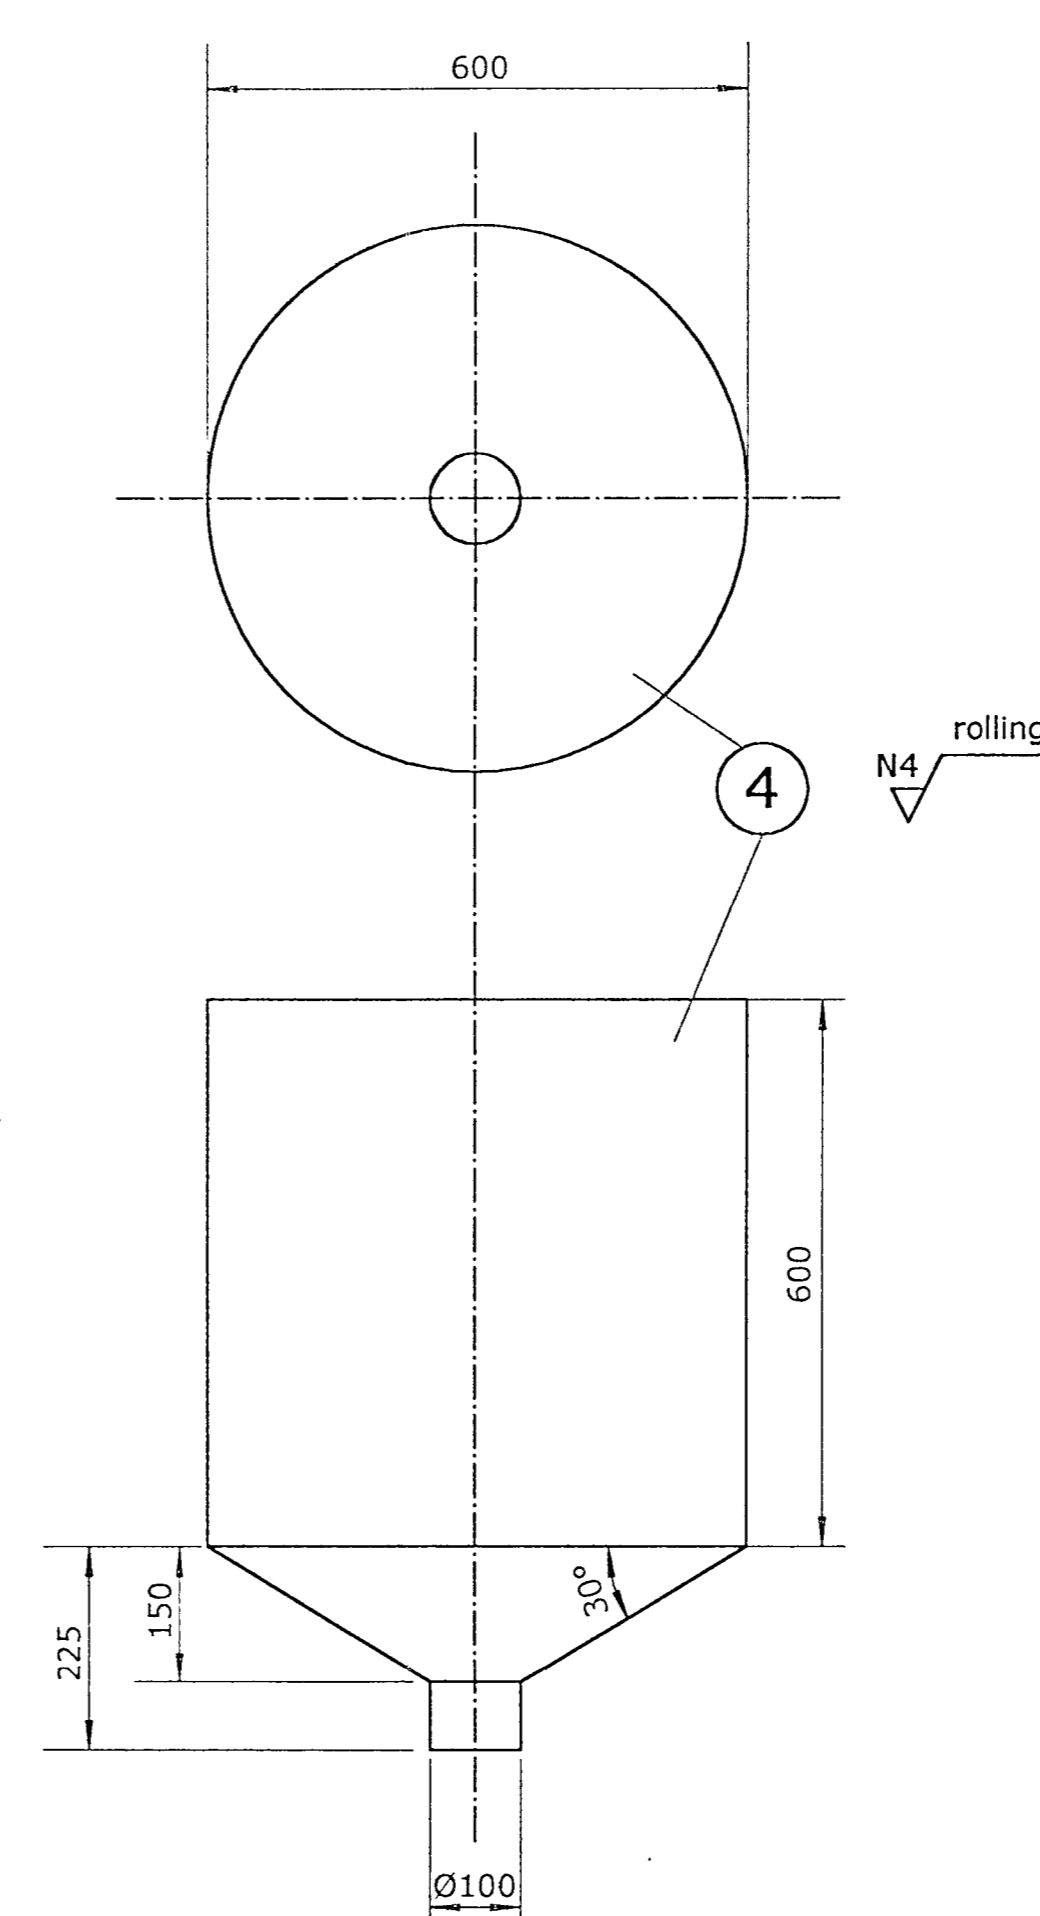

Skala 1 : 8

Skala 1 : 10

Skala 1 : 8

Skala 1 : 2

9	PULLEY 4	ST 33	1	
8	PULLEY 3	ST 33	1	
7	PULLEY 2	ST 33	1	
6	PULLEY 1	ST 33	1	
5	RUMAH BEARING	BESI	2	
4	TABUNG PENAMPIK	ALUMINIUM	1	
3	FRAME	BESI	4	
2	RANGKA	BESI	1	
1	MOTOR		1	
NO :	NAMA BAGIAN	BAHAN	JUMLAH	CATATAN
	SKALA : 1 : 1	DIGAMBAR : APRIL		
	SATUAN : mm	NRP : 24496093		
	TANGGAL :	DILIHAT : Ir. PHILIP		
TEKNIK MESIN UK PETRA		PENGOLAH HONEYCOMB		A1