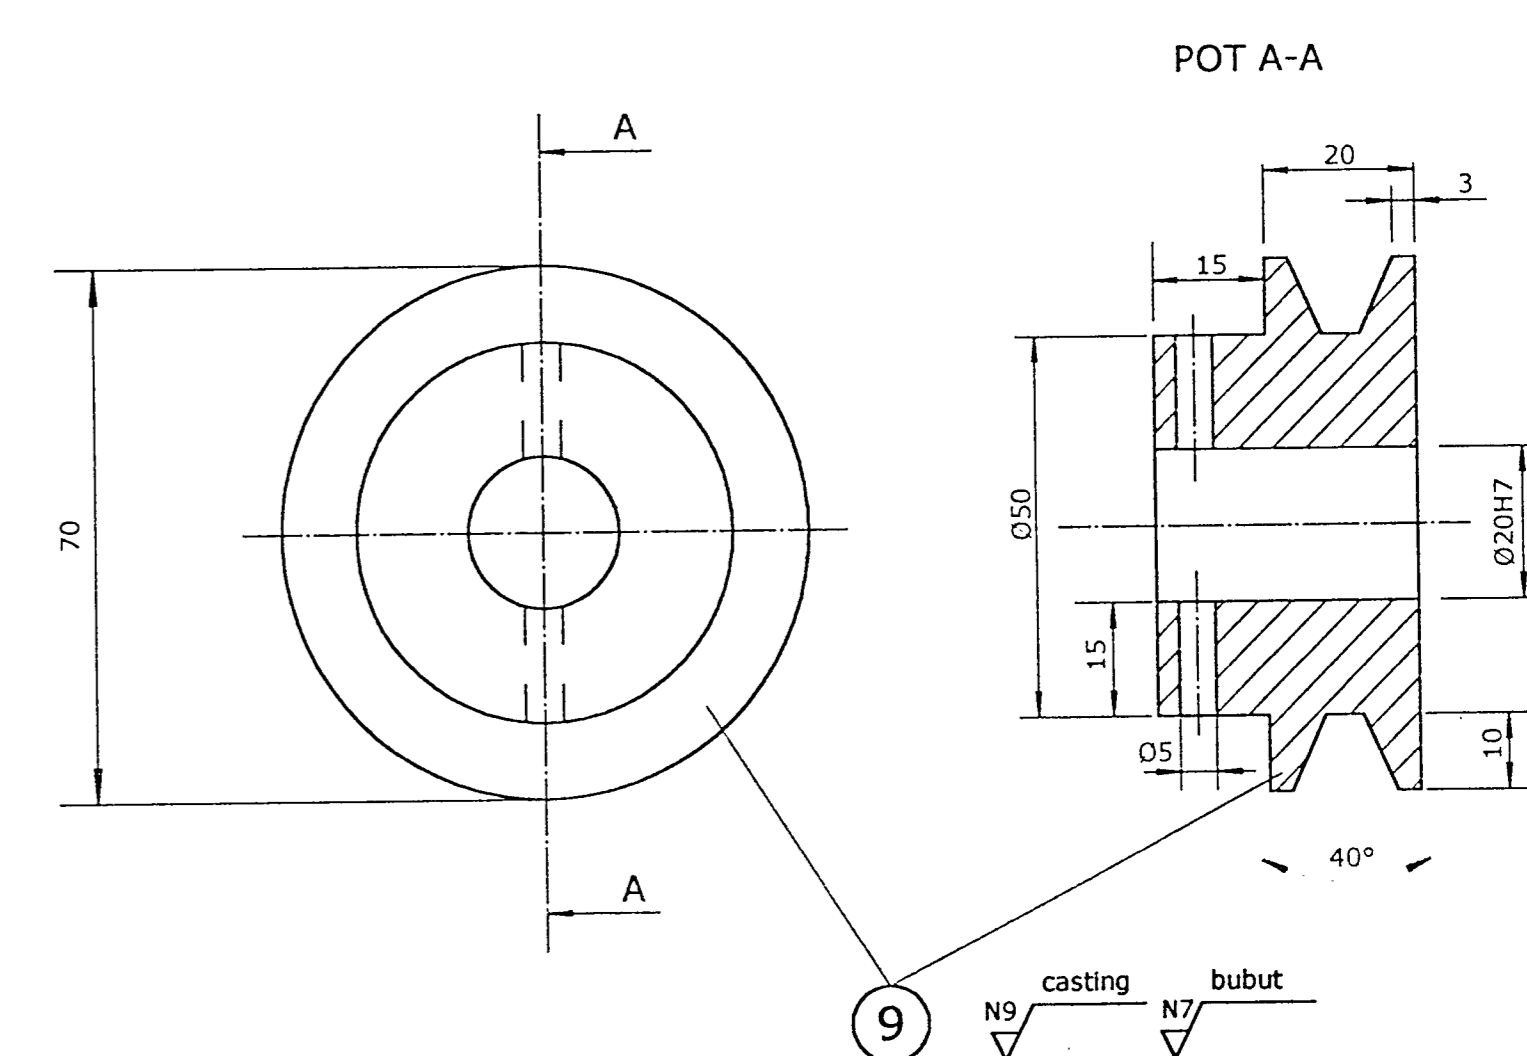

Skala 1 : 8

Skala 1 : 10

Skala 1 : 8

Skala 1 : 2

9	PULLEY 4	ST 33	1	
8	PULLEY 3	ST 33	1	
7	PULLEY 2	ST 33	1	
6	PULLEY 1	ST 33	1	
5	RUMAH BEARING	BESI	2	
4	TABUNG PENAMPIK	ALUMINIUM	1	
3	FRAME	BESI	4	
2	RANGKA	BESI	1	
1	MOTOR		1	
NO :	NAMA BAGIAN	BAHAN	JUMLAH	CATATAN
	SKALA : 1 : 1	DIGAMBAR : APRIL		
	SATUAN : mm	NRP : 24496093		
	TANGGAL :	DILIHAT : Ir. PHILIP		
TEKNIK MESIN UK PETRA		PENGOLAH HONEYCOMB		A1