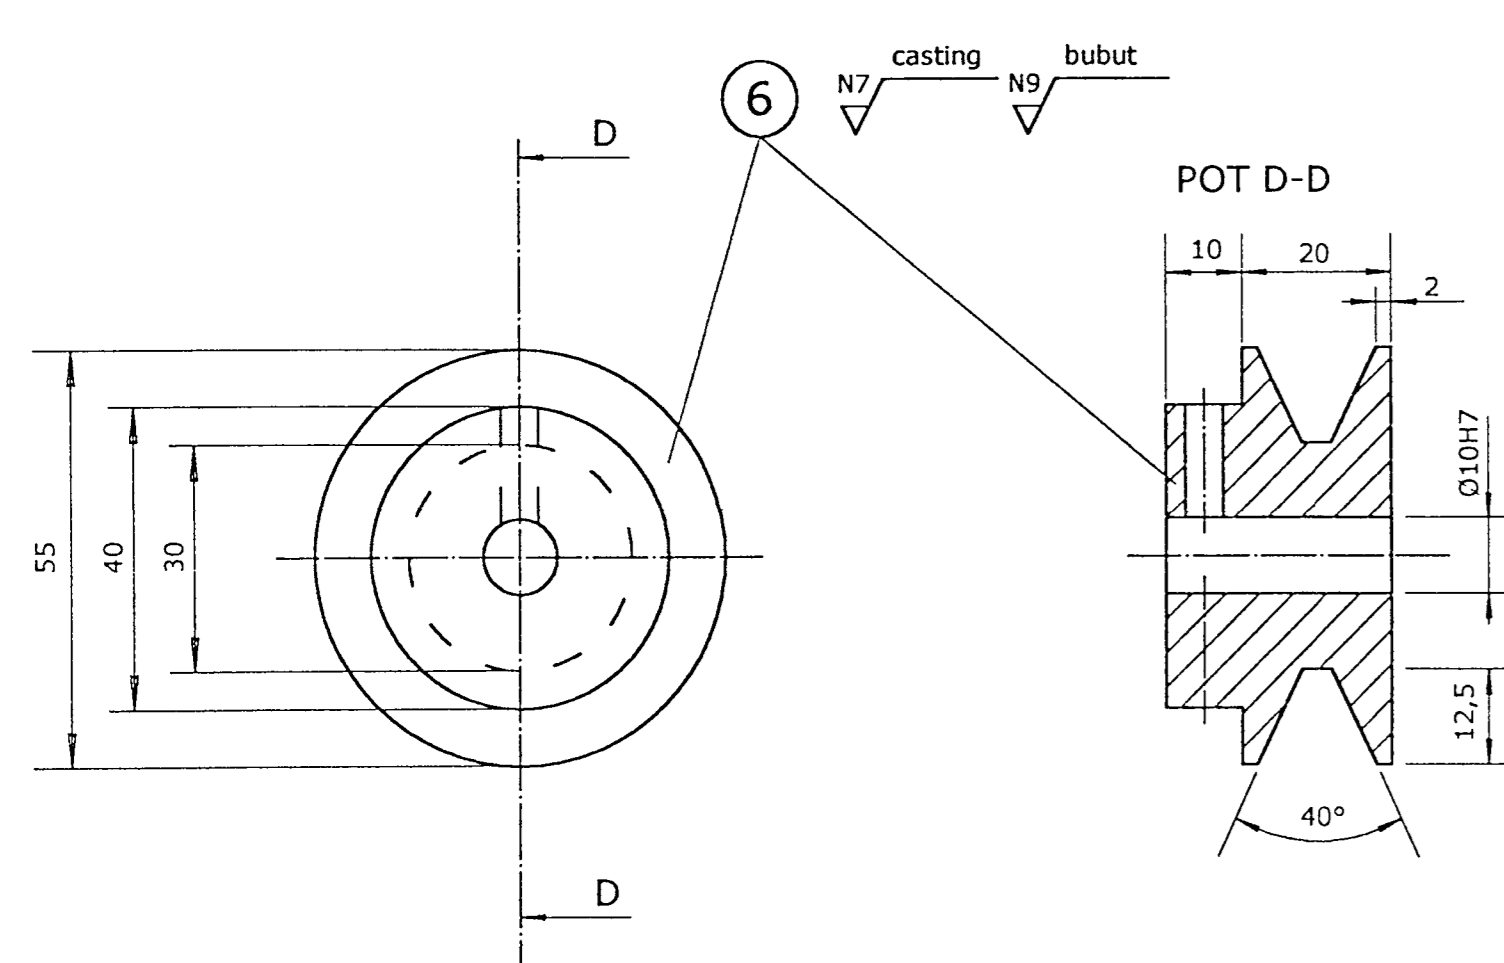

Skala 1 : 8

Skala 1 : 10

Skala 1 : 8

Skala 1 : 2

9	PULLEY 4	ST 33	1	
8	PULLEY 3	ST 33	1	
7	PULLEY 2	ST 33	1	
6	PULLEY 1	ST 33	1	
5	RUMAH BEARING	BESI	2	
4	TABUNG PENAMPIK	ALUMINIUM	1	
3	FRAME	BESI	4	
2	RANGKA	BESI	1	
1	MOTOR		1	
NO :	NAMA BAGIAN	BAHAN	JUMLAH	CATATAN
	SKALA : 1 : 1	DIGAMBAR : APRIL		
	SATUAN : mm	NRP : 24496093		
	TANGGAL :	DILIHAT : Ir. PHILIP		
TEKNIK MESIN UK PETRA		PENGOLAH HONEYCOMB		A1